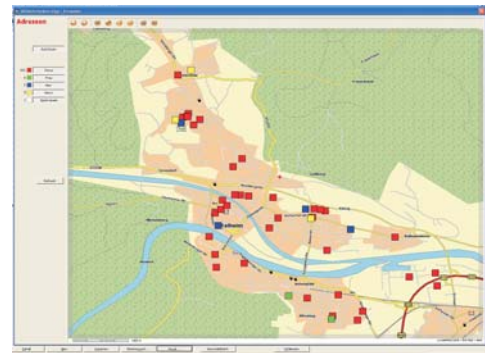

ReCoLog-Office

Google-Earth-Anbindung

Kundenvisualisierung, Containerübersicht
Tourendarstellung, Tourenvergleich
Fahrzeugpositionsanzeige, Tracking
automatische Geocodierung
Ihres Adresstammes

Map & Guide Anbindung

ReCoLog-Office - mobile Lösung

Fahrer

- ➔ Barcodescan
- ➔ Auftragsbeginn / -ende
- ➔ Container (stellen, tauschen, entleeren, abziehen)
- ➔ Zusatzlisten scannen
- ➔ jeweils mit Positonsangabe
- ➔ Datenübertragung
- ➔ telefonieren
- ➔ individuelle Lösungen

- ➔ Ortung, Trading
- ➔ Kostenrechnung auf Auftragsebene
- ➔ intelligente Gemeinschaftskostenverteilung nach verschiedenen Strategien
- ➔ Auswertungen, Staisiken, Datenübernahme
- ➔ Lenkzeitkontrolle
- ➔ grafische Anzeige von Fahrzeugrouten, Containerstellplätzen, Kundenverteilung
- ➔ u.v.m