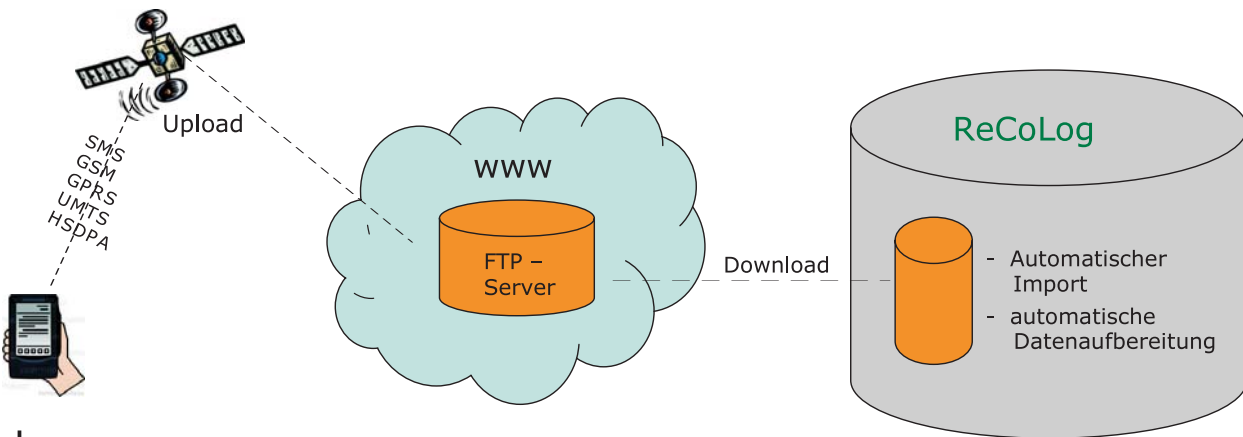

ReCoLog-Office

Google-Earth-Anbindung

Kundenvisualisierung, Containerübersicht
Tourendarstellung, Tourenvergleich
Fahrzeugpositionsanzeige, Tracking
automatische Geocodierung
Ihres Adresstammes

Map & Guide Anbindung

ReCoLog-Office - mobile Lösung

Fahrer

- ➔ Barcodescan
- ➔ Auftragsbeginn / -ende
- ➔ Container (stellen, tauschen, entleeren, abziehen)
- ➔ Zusatzlisten scannen
- ➔ jeweils mit Positonsangabe
- ➔ Datenübertragung
- ➔ telefonieren
- ➔ individuelle Lösungen

- ➔ Ortung, Trading
- ➔ Kostenrechnung auf Auftragsebene
- ➔ intelligente Gemeinschaftskostenverteilung nach verschiedenen Strategien
- ➔ Auswertungen, Staisiken, Datenübernahme
- ➔ Lenkzeitkontrolle
- ➔ grafische Anzeige von Fahrzeugrouten, Containerstellplätzen, Kundenverteilung
- ➔ u.v.m