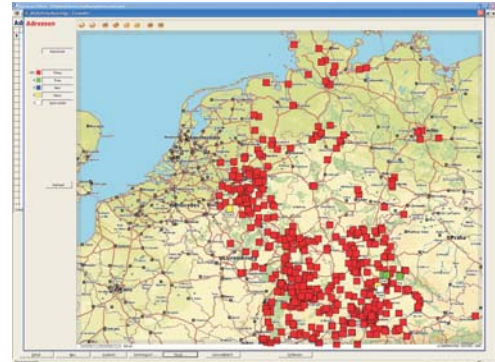

ReCoLog-Office

Google-Earth-Anbindung

Kundenvisualisierung, Containerübersicht
Tourendarstellung, Tourenvergleich
Fahrzeugpositionsanzeige, Tracking
automatische Geocodierung
Ihres Adresstammes

Map & Guide Anbindung

ReCoLog-Office - mobile Lösung

Fahrer

- ➔ Barcodescan
- ➔ Auftragsbeginn / -ende
- ➔ Container (stellen, tauschen, entleeren, abziehen)
- ➔ Zusatzlisten scannen
- ➔ jeweils mit Positonsangabe
- ➔ Datenübertragung
- ➔ telefonieren
- ➔ individuelle Lösungen

- ➔ Ortung, Trading
- ➔ Kostenrechnung auf Auftragsebene
- ➔ intelligente Gemeinschaftskostenverteilung nach verschiedenen Strategien
- ➔ Auswertungen, Staisiken, Datenübernahme
- ➔ Lenkzeitkontrolle
- ➔ grafische Anzeige von Fahrzeugrouten, Containerstellplätzen, Kundenverteilung
- ➔ u.v.m